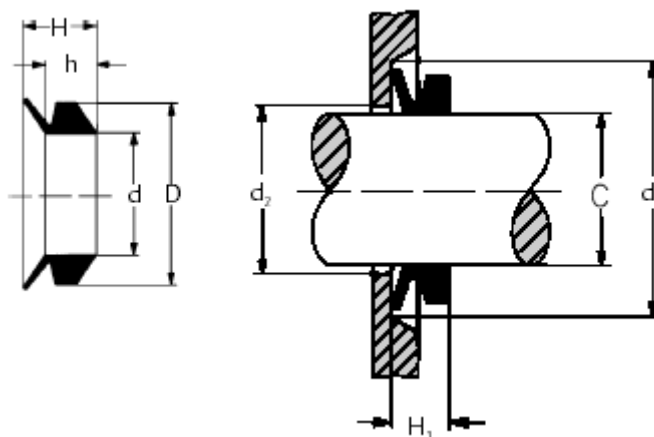

Varenummer: 17950012S

Beskrivelse: KLEE V-ring VS 50-12 NBR 60

## Mål

$C = 11,5-13,5$

$d = 10,5$

$D = 16,5$

$d_1 = C+9$

$d_2 = C+2$

$h = 5,6$

$H = 7,7$